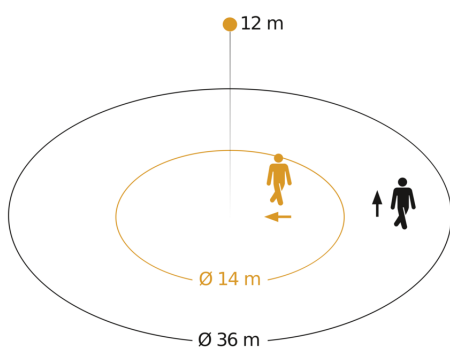

## Campo di rilevamento

Possibile altezza di montaggio: 4,00 m - 14,00 m  
 Arancione: radiale  
 Nero: tangenziale